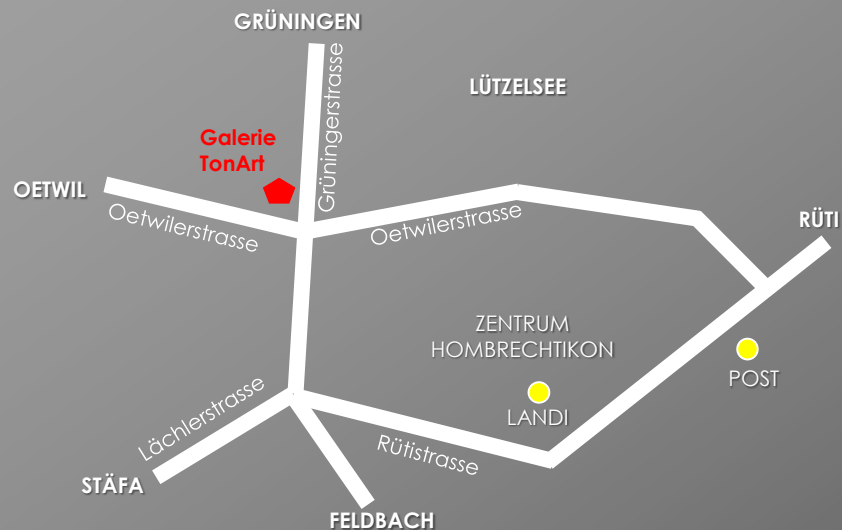

Atelier TonArt AG
Kunst | Galerie | Consulting

Atelier TonArt AG
Kunst | Galerie | Consulting
Inge Louven
Grüningerstrasse 19 | CH-8634 Hombrechtikon
www.ateliertonart.ch | inge.louven@ateliertonart.ch
+41 55 244 30 11 | +41 79 205 69 12

Galerie Atelier TonArt

Louvens ArtCircle 2015 # 2

Ausstellung der Galeriekünstler

13. September bis 4. Oktober 2015