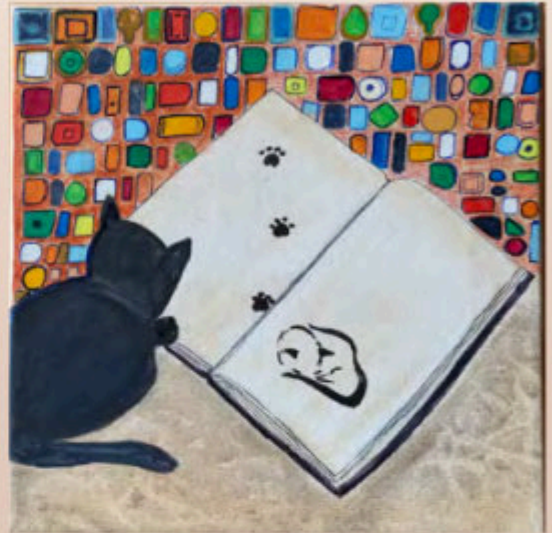

Skulpturen

Literarische Malerei und Fabelwesen

Agathe Zinsstag

Skulpturen
aus Stein, Ton und Bronze
www.agatheskulpturen.ch

Elisabeth Bart

Literarische Malerei
und Fabelwesen
in Acryl und Neocolor

Vom 18.4.2024 bis 30.4.2024
in der Galerie Espace Vide, obere Hauptgasse 67, 3600 Thun